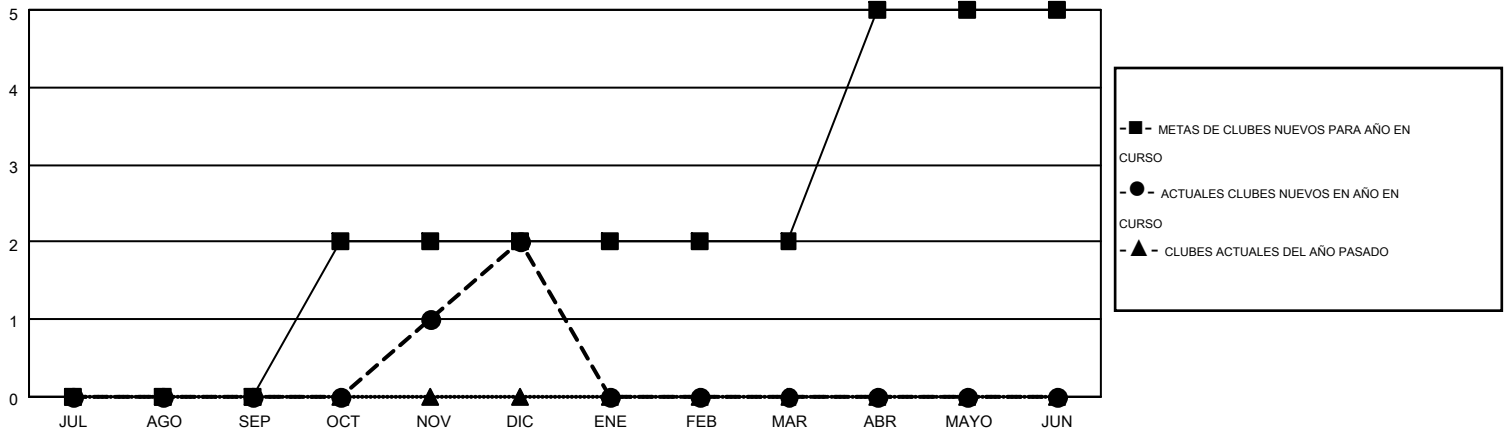

MONTHLY MEMBERSHIP PROGRESS REPORT

Results as of: 12/31/2016

Multiple District T

LOCATION: CHILE

GMT: PEDRO MARRELLO

GMT DE AE 3

Clubes					socios				
RESULTADOS DE 2016-2017					RESULTADOS DE 2016-2017				
TRIMESTRE	META DE CLUBES NUEVOS	NUEVOS CLUBES	CLUBES DADOS DE BAJA	GANANCIA/PÉRDIDA NETA	TRIMESTRE	META DE SOCIOS NUEVOS	SOCIOS FUNDADORES Y NUEVOS SOCIOS AÑADIDOS	SOCIOS DADOS DE BAJA	GANANCIA/PÉRDIDA NETA
JUL/AGO/SEP	0	0	0	0	JUL/AGO/SEP	28	78	117	-39
OCT/NOV/DIC	2	2	1	1	OCT/NOV/DIC	66	123	146	-23
ENE/FEB/MAR	0	0	0	0	ENE/FEB/MAR	23	0	0	0
ABR/MAYO/JUN	3	0	0	0	ABR/MAYO/JUN	77	0	0	0

METAS Y CIFRA ACUMULATIVA DE CLUBES NUEVOS

METAS Y CIFRA ACUMULATIVA DE SOCIOS

CLUBES DADOS DE BAJA: 1	66 CLUBS OF 171 AÑADIERON 1 O MÁS SOCIOS NUEVOS	<u>DISTRIBUCIÓN POR SEXO</u>	
SOCIOS DADOS DE BAJA		MASCULINO	1,779 (62.51%)
FALLECIDOS	24	FEMENINO	1,067 (37.49%)
CLUB CANCELADO	18	SOCIOS EN UNIDAD FAMILIAR 622 CABEZA DE FAMILIA 298 NO ES CABEZA DE FAMILIA 324	
OTRO	221		
TOTAL	263		
CLIC AQUÍ PARA DATOS DE SALUD DE CLUB			