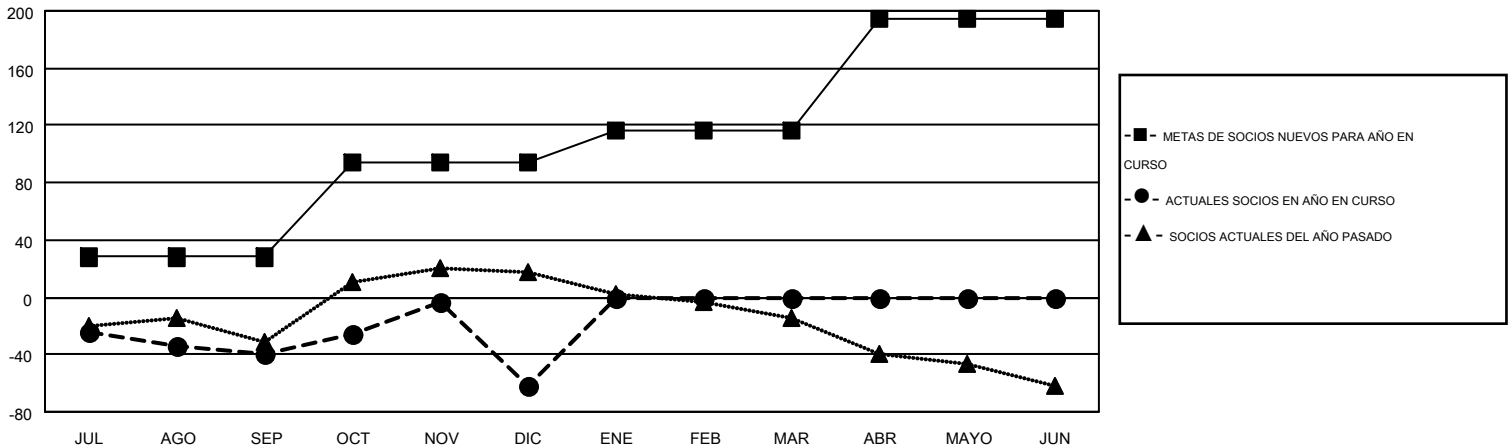

MONTHLY MEMBERSHIP PROGRESS REPORT

Results as of: 12/31/2016

Multiple District T

LOCATION: CHILE

GMT: PEDRO MARRELLO

GMT DE AE 3

Clubes					socios				
RESULTADOS DE 2016-2017					RESULTADOS DE 2016-2017				
TRIMESTRE	META DE CLUBES NUEVOS	NUEVOS CLUBES	CLUBES DADOS DE BAJA	GANANCIA/PÉRDIDA NETA	TRIMESTRE	META DE SOCIOS NUEVOS	SOCIOS FUNDADORES Y NUEVOS SOCIOS AÑADIDOS	SOCIOS DADOS DE BAJA	GANANCIA/PÉRDIDA NETA
JUL/AGO/SEP	0	0	0	0	JUL/AGO/SEP	28	78	117	-39
OCT/NOV/DIC	2	2	1	1	OCT/NOV/DIC	66	123	146	-23
ENE/FEB/MAR	0	0	0	0	ENE/FEB/MAR	23	0	0	0
ABR/MAYO/JUN	3	0	0	0	ABR/MAYO/JUN	77	0	0	0

METAS Y CIFRA ACUMULATIVA DE CLUBES NUEVOS

METAS Y CIFRA ACUMULATIVA DE SOCIOS

CLUBES DADOS DE BAJA: 1	66 CLUBS OF 171 AÑADIERON 1 O MÁS SOCIOS NUEVOS	<u>DISTRIBUCIÓN POR SEXO</u>	
SOCIOS DADOS DE BAJA		MASCULINO	1,779 (62.51%)
FALLECIDOS	24	FEMENINO	1,067 (37.49%)
CLUB CANCELADO	18	SOCIOS EN UNIDAD FAMILIAR 622 CABEZA DE FAMILIA 298 NO ES CABEZA DE FAMILIA 324	
OTRO	221		
TOTAL	263		
CLIC AQUÍ PARA DATOS DE SALUD DE CLUB			